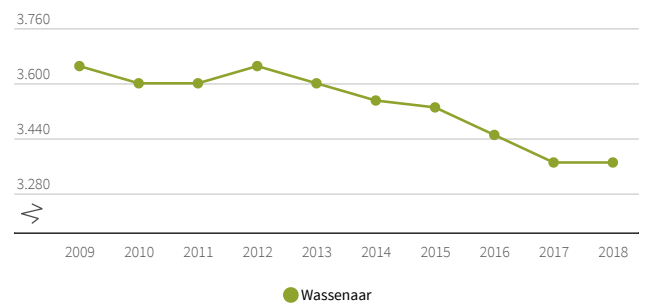

Elektriciteitsverbruik woningen (gemiddeld)

kwh

CBS KWB - bewerking ABF Research | 2009 - 2018