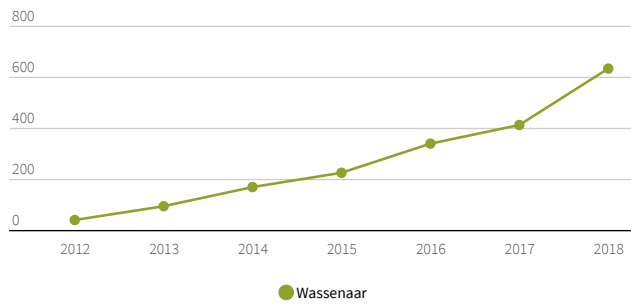

Woningen - Installaties

aantal

CBS KWB - bewerking ABF Research | 2012 - 2018