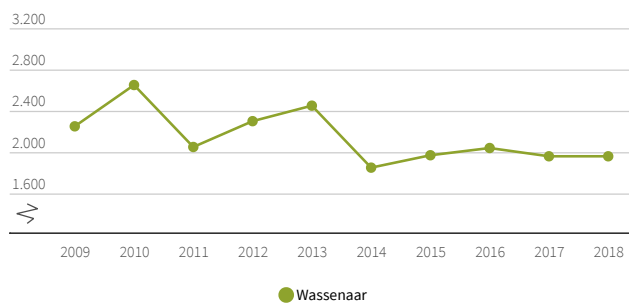

RVO | 2014, 2019

Woningen met geregistreerd label

Wassenaar, aantal

RVO | 3e kwartaal 2019

Woningen naar energielabel A,A+,A++

Wassenaar, aantal

290

2018

585

2019

RVO | 2018, 2019

Energieverbruik woningen

Gasverbruik woningen (gemiddeld)

m³

CBS KWB - bewerking ABF Research | 2009 - 2018

Elektriciteitsverbruik woningen (gemiddeld)