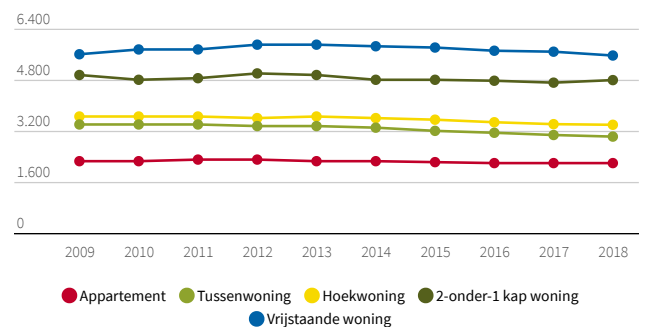

RVO | 2014, 2019

Woningen met geregistreerd label

Wassenaar, aantal

RVO | 3e kwartaal 2019

Woningen naar energielabel A,A+,A++

Wassenaar, aantal

290

2018

kwh

CBS KWB - bewerking ABF Research | 2009 - 2018

Gasverbruik naar woningtype

Wassenaar, m³

CBS KWB - bewerking ABF Research | 2009 - 2018

Elektriciteitsverbruik per woningtype

Wassenaar, kwh

CBS KWB - bewerking ABF Research | 2009 - 2018