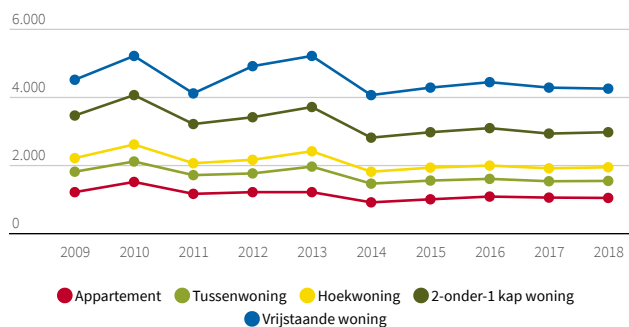

Gasverbruik naar woningtype

Wassenaar, m³

CBS KWB - bewerking ABF Research | 2009 - 2018