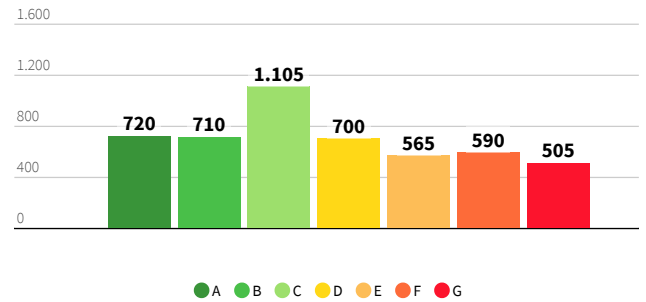

Duurzaamheid

Woningen met een geregistreerd energielabel

Woningen met energielabel

Wassenaar, aantal

445

2014

3.980

2019

RVO | 2014, 2019

Woningen met geregistreerd label

Wassenaar, aantal

RVO | 3e kwartaal 2019

Woningen naar energielabel A,A+,A++

Wassenaar, aantal

290

2018