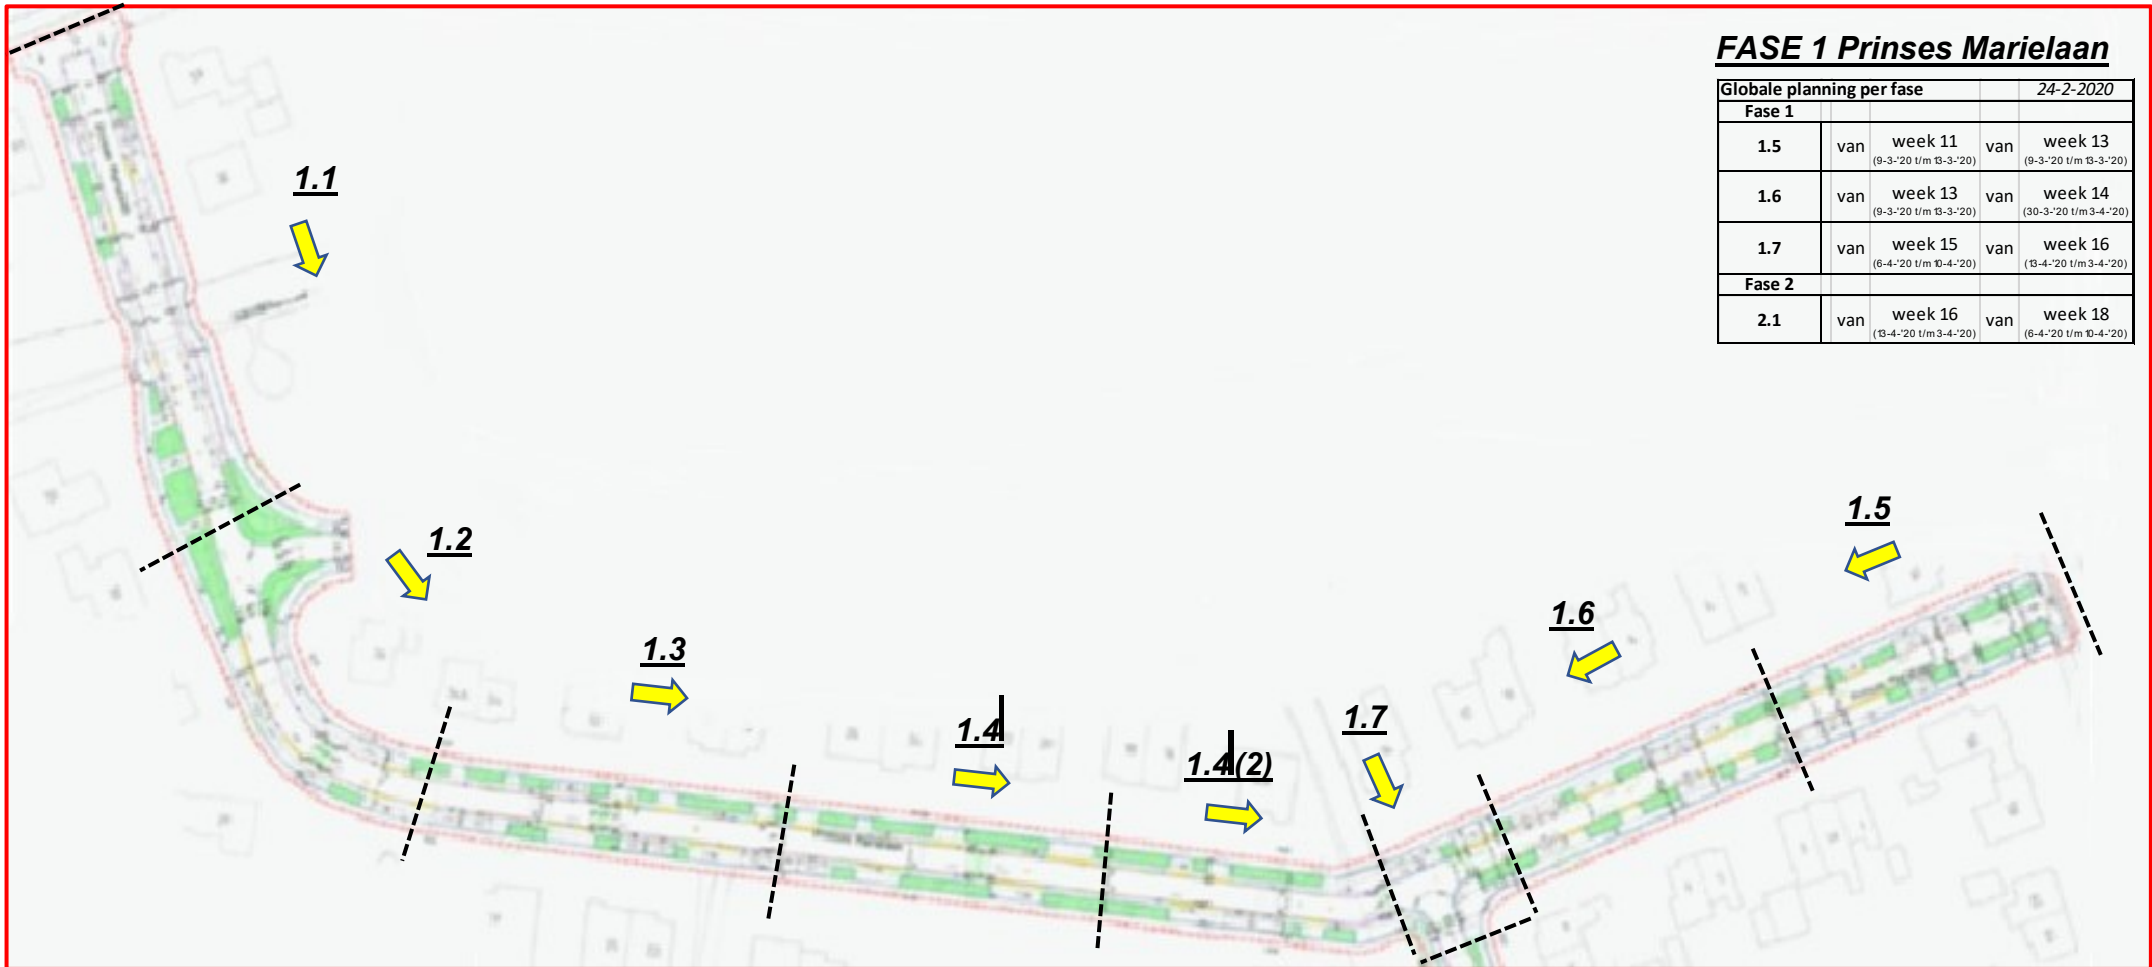

FASERINGSOVERZICHT FASE 1, GROOT ONDERHOUD PRINSENWIJK- DE PAAUW

FASE 1 Prinses Marielaan

Globale planning per fase				24-2-2020	
Fase 1					
1.5	van	week 11 (9-3-'20 t/m 13-3-'20)	van	week 13 (9-3-'20 t/m 13-3-'20)	
1.6	van	week 13 (9-3-'20 t/m 13-3-'20)	van	week 14 (30-3-'20 t/m 3-4-'20)	
1.7	van	week 15 (6-4-'20 t/m 10-4-'20)	van	week 16 (13-4-'20 t/m 3-4-'20)	
Fase 2					
2.1	van	week 16 (13-4-'20 t/m 3-4-'20)	van	week 18 (6-4-'20 t/m 10-4-'20)	