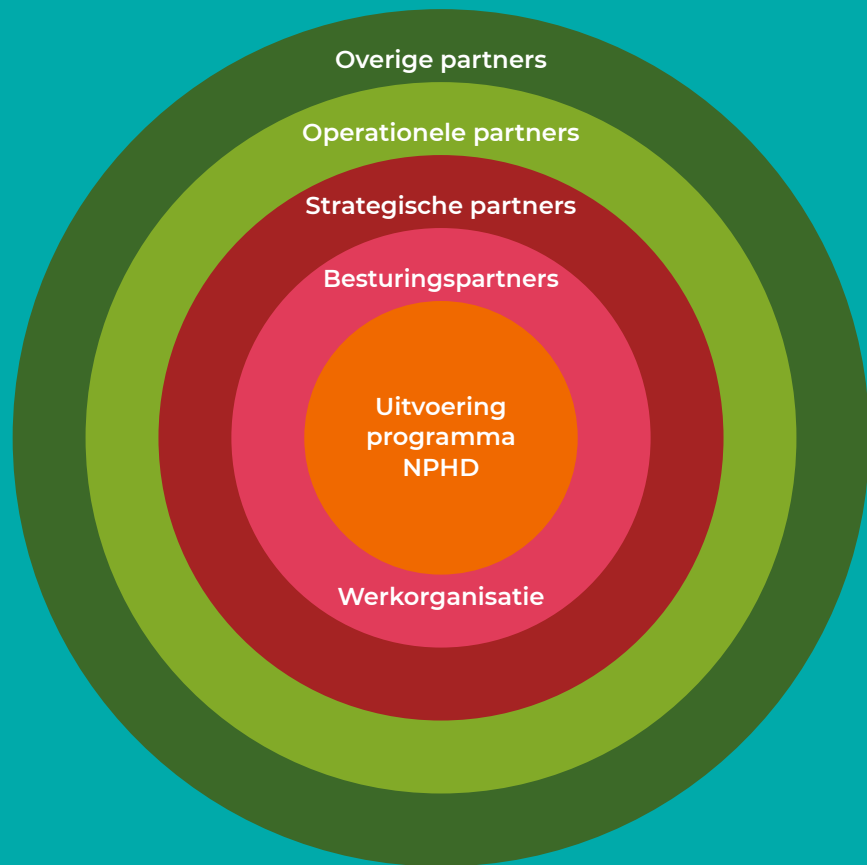

Groeimodel organisatie

Nationaal Park Hollandse Duinen

Operationele partners 1/2

- Gemeente Leiden
- Gemeente Wassenaar
- Gemeente Hillegom
- Gemeente Lisse
- Gemeente Teylingen
- Gemeente Oegstgeest
- Gemeente Voorschoten
- Gemeente Leidschendam-Voorburg
- Gemeente Westland
- Gemeente Rijswijk
- Regio Holland Rijnland
- Kasteel Duivenvoorde
- Natuur- en Milieufederatie Zuid-Holland
- Landschapstafel Duin- en Bollenstreek
- Stichting Duinbehoud
- Buitenplaats Ockenburgh