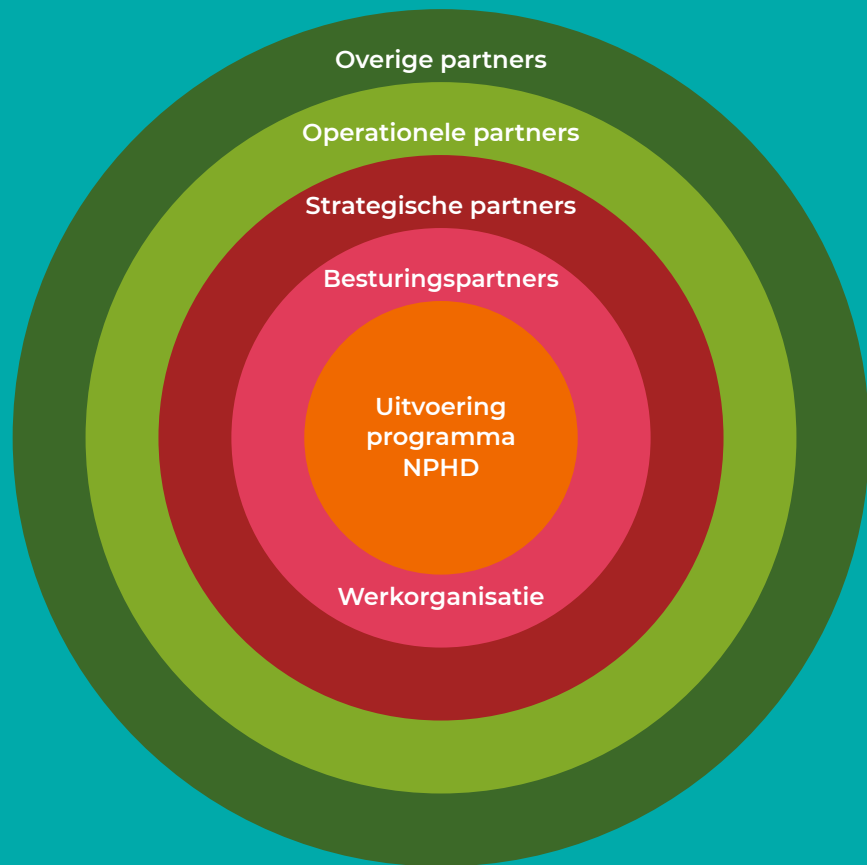

Groeimodel organisatie

Nationaal Park Hollandse Duinen

Besturingspartners

- Dunea
- Staatsbosbeheer
- Provincie Zuid-Holland
- Gemeente Den Haag
- Hoogheemraadschap van Rijnland
- Hoogheemraadschap van Delfland