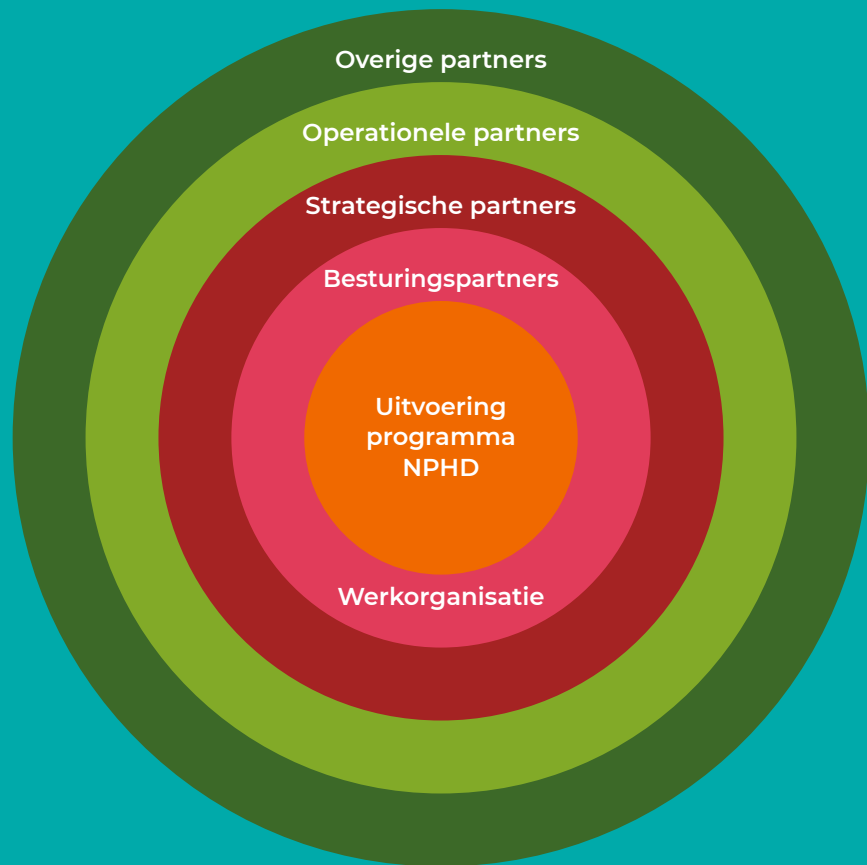

Groeimodel organisatie

Nationaal Park Hollandse Duinen

Operationele partners 2/2

- Erfgoedtafel Landgoederen
- Erfgoedtafel Atlantikwal
- Erfgoedtafel Trekvaarten
- Erfgoedtafel Limes
- Erfgoedhuis Zuid-Holland
- Corpus
- Museon