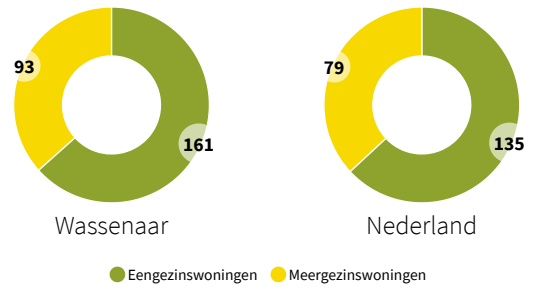

Gemiddelde oppervlakte woningvoorraad naar type m²