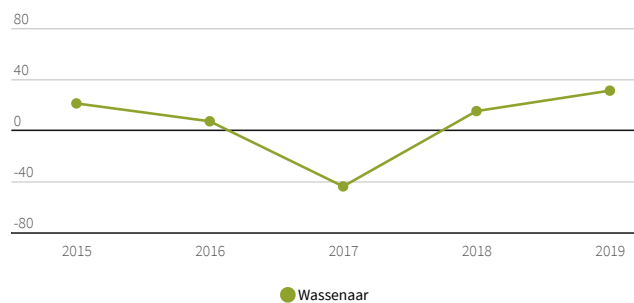

CBS | 2019

Mutaties woningvoorraad

Wassenaar, aantal

Onderwerp	2018	2019
Beginstand voorraad	12.176	12.191
Nieuwbouw	23	60
Overige toevoeging	2	16
Sloop	2	6
Overige onttrekking	6	37
Correctie	-2	-2
Saldo voorraad	15	31
Eindstand voorraad	12.191	12.222

CBS | 2018, 2019

Ontwikkeling voorraad

aantal

CBS | 2015 - 2019

Ontwikkeling saldo voorraad

aantal

CBS | 2015 - 2019

Gemiddelde oppervlakte van woningen

142 m²

Wassenaar

115 m²

Nederland

BAG/ABF | 2020

Gemiddeld bouwjaar van woningen

jaar

1959