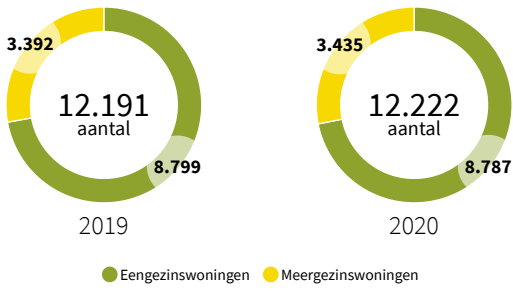

Woningvoorraad naar type Wassenaar, aantal