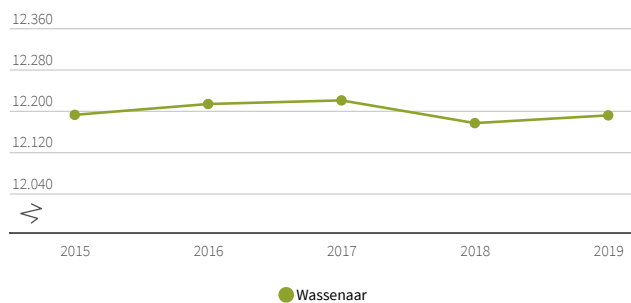

Woningvoorraad

De cijfers over 2019 en 2020 betreffen voorlopige cijfers.

Beginstand woningvoorraad

aantal

12.191

Wassenaar

CBS | 2019

Beginstand voorraad niet-woningen

aantal

Wassenaar

1.620

CBS | 2019

Beginstand totale woningvoorraad

aantal

Wassenaar

13.811

CBS | 2019

Mutaties woningvoorraad

Wassenaar, aantal

Onderwerp	2018	2019
Beginstand voorraad	12.176	12.191
Nieuwbouw	23	60
Overige toevoeging	2	16
Sloop	2	6
Overige onttrekking	6	37
Correctie	-2	-2
Saldo voorraad	15	31
Eindstand voorraad	12.191	12.222

CBS | 2018, 2019

Ontwikkeling voorraad

aantal

CBS | 2015 - 2019

Ontwikkeling saldo voorraad

aantal

CBS | 2015 - 2019

Gemiddelde oppervlakte van woningen